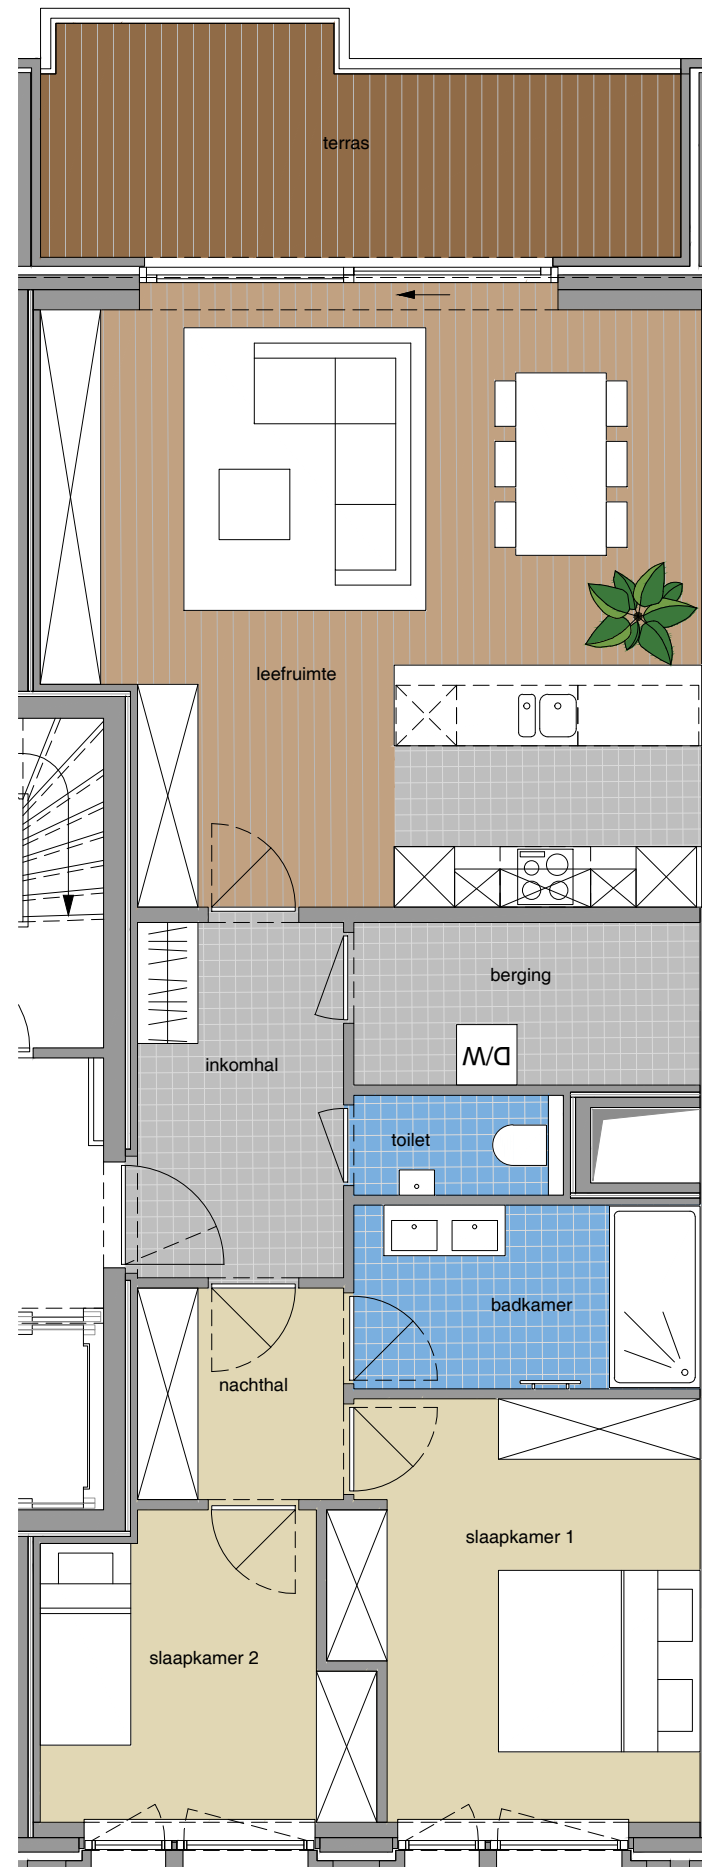

BOTTELARIJ

Appartement D1
Bruto oppervlakte: 104,26m²

06-09-2022

Netto oppervlaktes:
Gelijkvloerse verdieping:

Leefruimte	36.69 m ²
Slaapkamer 1	14.27 m ²
Slaapkamer 2	9.07 m ²
Terras	14.03 m ²